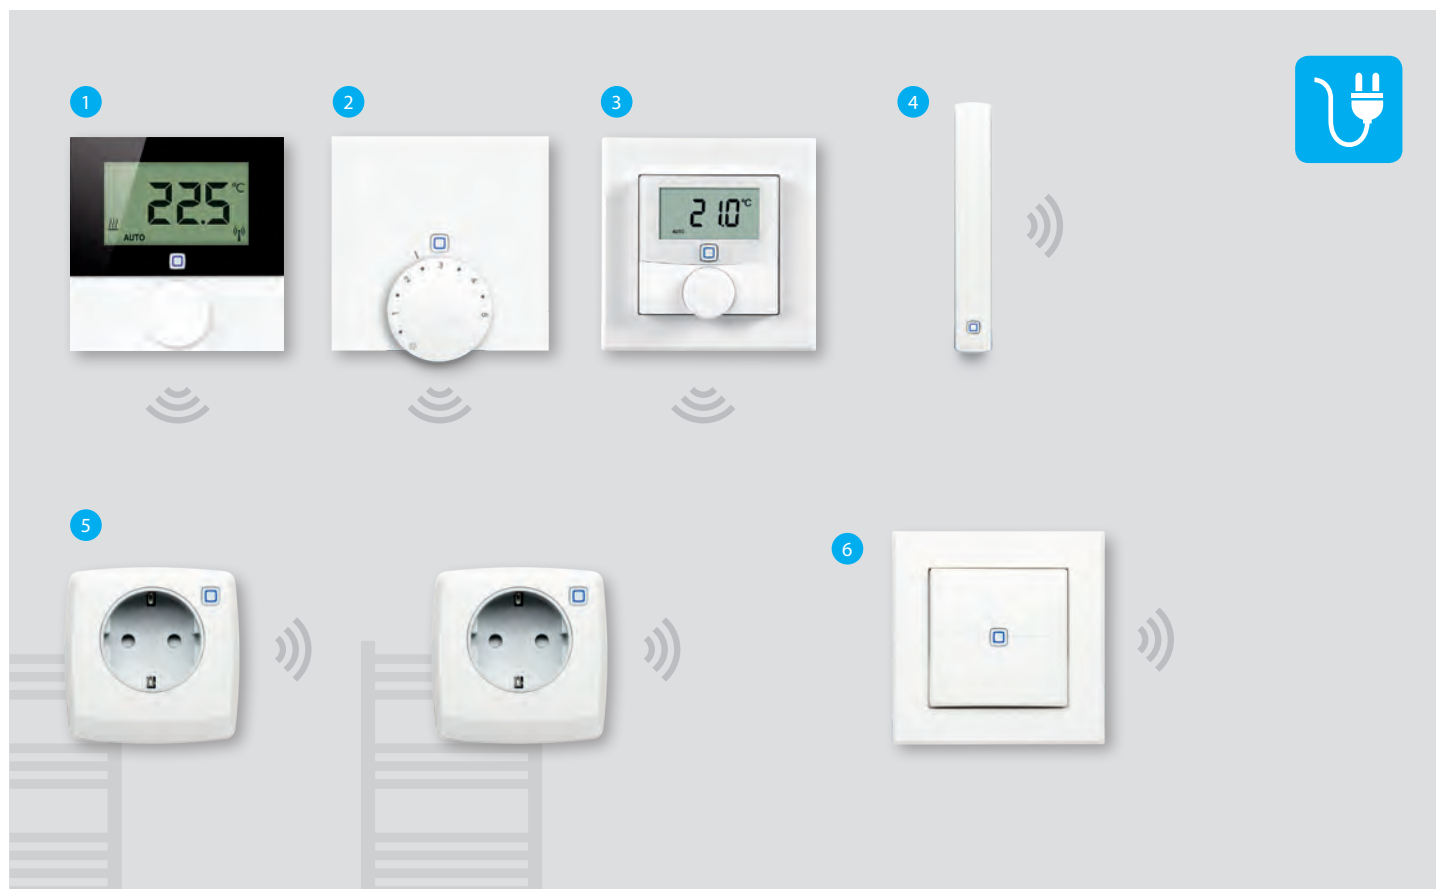

ALPHA IP eloppvarming

Optimal styring av elvarme

SmartHome-løsning til varmesystemer med eloppvarming

Mange husstander, herunder sommerhus, bruker én eller flere elradiatorer, elektriske radiatorer på bad eller mobile radiatorer på soverom som ikke brukes så ofte. Med en kombinasjon av en ALPHA IP-repeater/stikkontakt, en romtermostat og et tilgangspunkt kan temperaturen i disse rommene justeres nøyaktig og etter behov. En ytterligere fordel er at energiforbruket til de tilkoblede enhetene visualiseres i appen og gir til enhver tid opplysninger om det aktuelle energiforbruket. Med komme/gå-kontakten kan alle enheter som er tilkoblet, slås av/på sentralt.

Oversikt over komponenter

1 ALPHA IP digital romtermostat

ALPHA IP-romtermostat med display måler temperatur og luftfuktighet i rommet og sender data til de respektive repeaterne for nøyaktig temperaturregulering av f.eks. elradiatorer som er tilkoblet repeateren.

2 ALPHA IP analog romtermostat

Den analoge romtermostaten registrerer rommets temperatur, og overfører data til de respektive repeaterne for nøyaktig temperaturregulering.

3 ALPHA IP romtermostat Display S

ALPHA IP romtermostat med alternativ design. Registrerer temperatur og luftfuktighet i rommet, og sender data videre til de respektive repeaterne for nøyaktig temperatur-regulering av f.eks. elradiatorer som er tilkoblet repeateren. Kan BARE brukes sammen med et tilgangspunkt.

4 ALPHA IP vindus-/dørkontakt

ALPHA IP vindus-/dørkontakt registrerer via en infrarød sensor når et vindu eller en dør åpnes eller lukkes. Hvis vinduet åpnes f.eks. under oppvarming av et rom, avbrytes oppvarmingsprosessen.

5 ALPHA IP repeater / stikkontakt

Styrer elradiator/elkonvektor for nøyaktig temperaturregulering i rom uten sentralvarmeanlegg, f.eks. garasjer eller elektriske håndkletrøkere i badetrom m.m.

6 ALPHA IP komme/gå - vegguttak

Med dette vegguttaket er det mulig å senke temperaturen på alle elradiatorer sentralt med bare ett trykk til en forhåndsbestemt temperatur. Tidspunkt og temperatur defineres individuelt av brukeren via appen.