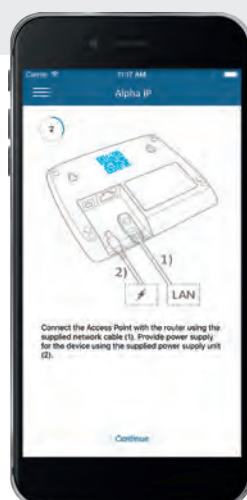

Enkel å installere og intuitiv å betjene.
Appen har en brukervennlig layout,
intuitivt grensesnitt og en forståelig
menystruktur som gjør installasjonen
og betjeningen svært enkel

Hovedmeny Oversikt
over data

Display over lokal informasjon, været
og energisparingsinnstilling

Oversikt over rom

Nåværende temperatur

Nåværende varmeprofil

Symboldisplay (f.eks. feil i
trådløs kommunikasjon,
åpent vindu, utladet batteri)