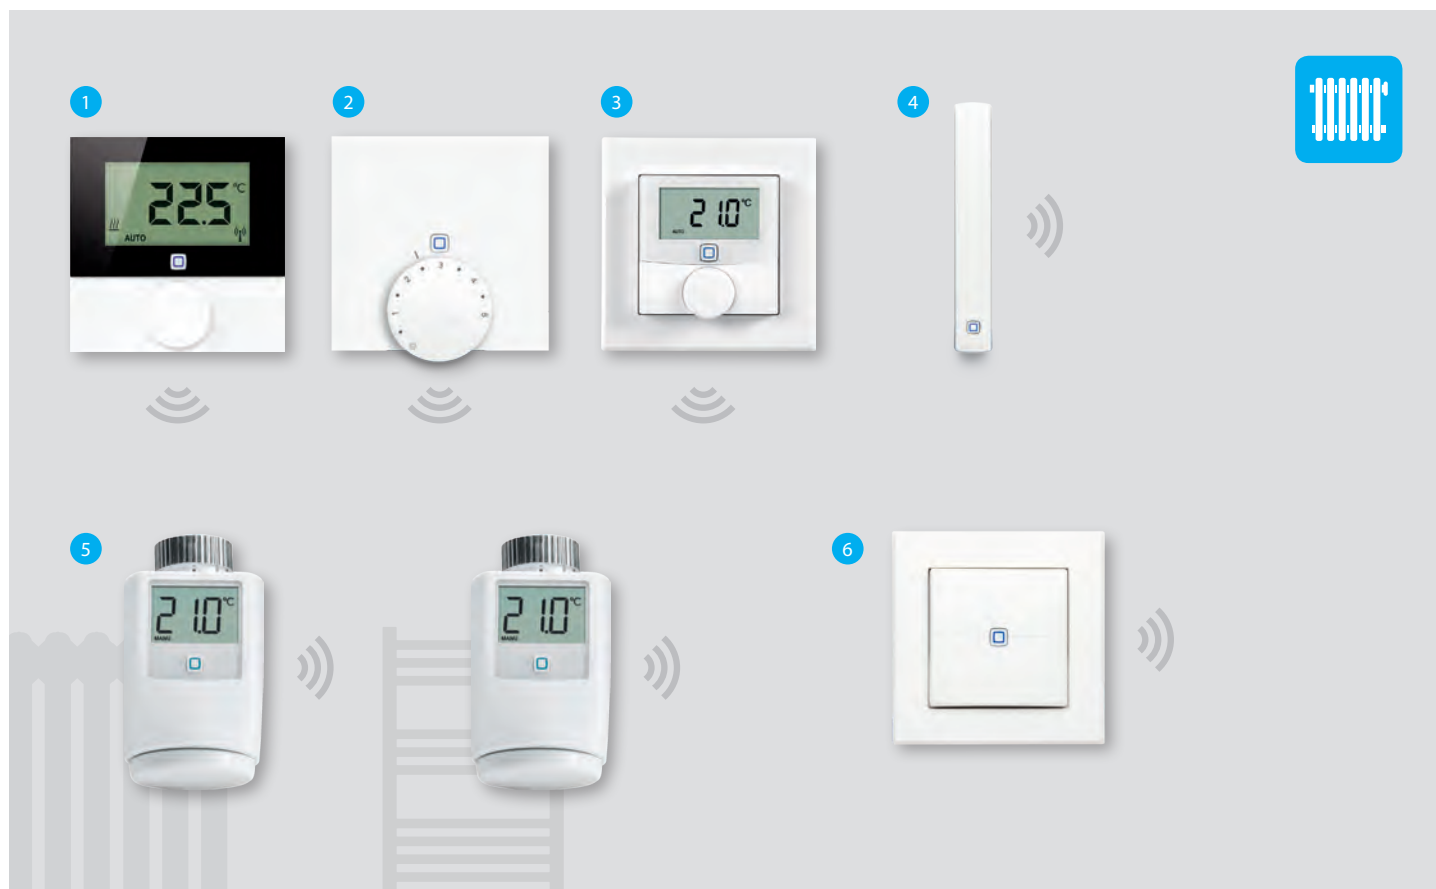

ALPHA IP radiatoroppvarming

Alt som trengs til radiatoroppvarming

SmartHome-løsning ved oppvarming med radiatorer.

De tradisjonelle radiatortermostatene, som bare betjenes manuelt, erstattes av elektroniske, energisparende varianter. Innstilling av romtemperaturen etter individuelle behov er tidsstyrt eller styres direkte via ALPHA IP-appen til smarttelefon (krever tilgangspunkt). Den velkjente, manuelle styringen av den digitale radiatortermostaten er også mulig, slik at den fungerer som en helt alminnelig radiatortermostat.

Oversikt over komponenter

1 ALPHA IP digital romtermostat

ALPHA IP romtermostat med display måler temperatur og luftfuktighet i rommet, og sender data til de respektive varmesonene på styringsboksen for nøyaktig temperaturregulering. Velegnet til en SmartHome-løsning.

2 ALPHA IP analog romtermostat

Den analoge romtermostaten registrerer rommets temperatur og overfører data til de respektive varmesonene på styringsboksen. Denne romtermostaten kan IKKE brukes i en SmartHome-løsning.

3 ALPHA IP romtermostat Display S

ALPHA IP romtermostat i alternativt design. Registrerer temperatur og luftfuktighet i rommet, og sender data videre til de respektive varmesonene på styringsboksen. Kan BARE brukes sammen med et tilgangspunkt.

4 ALPHA IP vindus-/dørkontakt

ALPHA IP vindus-/dørkontakt registrerer via en infrarød sensor når et vindu eller en dør åpnes eller lukkes. Hvis vinduet åpnes f.eks. under oppvarming av et rom, avbrytes oppvarmingsprosessen.

5 ALPHA IP digital radiatortermostat

ALPHA IP digital radiatortermostat til romoppvarming. Den er enkel å installere, er programmerbar for styring av én radiator samt en energibesparende løsning i forhold til en gammel radiatortermostat. Kan brukes både som en helt alminnelig radiatortermostat og som en del av en SmartHome-løsning. Passer til alle vanlige radiatorventiler.

6 ALPHA IP komme/gå - vegguttak

Med dette vegguttaket er det mulig å senke alle radiatortermostater sentralt med bare ett trykk til en forhåndsbestemt temperatur. Tidspunkt og temperatur defineres individuelt av brukeren via appen.